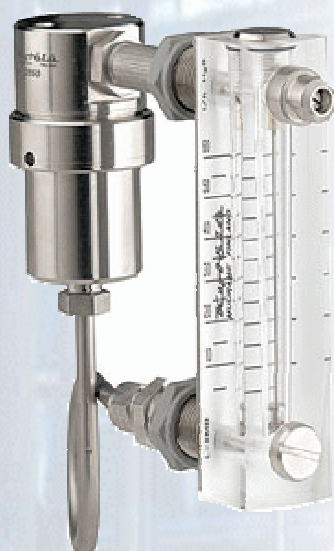

РАСХОДО- МЕРЫ

ОБРАЗЕЦ L

Этот образец с изменяющимся размером отверстия предназначен для измерения, установления и контроля небольшого потока газа и жидкости.

СВОЙСТВА

- Оснащён регулировочным вентилем потока
- Широкий выбор области измерения и материалов
- Ясная, легко читаемая шкала
- Надёжность в работе и выгодная цена

ТИПОВОЕ ПРИМЕНЕНИЕ

- Продувка газом
- Продувка водой
- Измерение потока жидкостей и газов

СПЕЦИАЛЬНЫЕ КОНСТРУКЦИИ

- Калибровка для газов и жидкостей
- Подключение к регулятору постоянного потока
- Отличная от стандартных область измерения
- Viton®- или EPDM- прокладки

Модель L

Образец L подсоединен к регулятору постоянного потока (образец 2850)

Технические данные L

Модель	LN-	LR-	LT-
Макс. давление	20 бар (30 бар/30°C)	20 бар (30 бар/35°C)	20 бар (30 бар/30°)
Макс. температура	75 °C	80 °C	70 °C
Измерит. трубка	Акрил(PMMA)	Гриламид(PA-12)	Трогамид-Т(PA6-3-T)
Клапан	Нерж.сталь AISI 316		
Соединения	Нерж.сталь AISI 316		
Прокладки	Нитрил	(*Viton®, EPDM)	
Соединения	NPT 1/4"	(*R1/4")	
Точность	± 10% F.S.	(Вода, +20 °C)	
Вес	300 г		