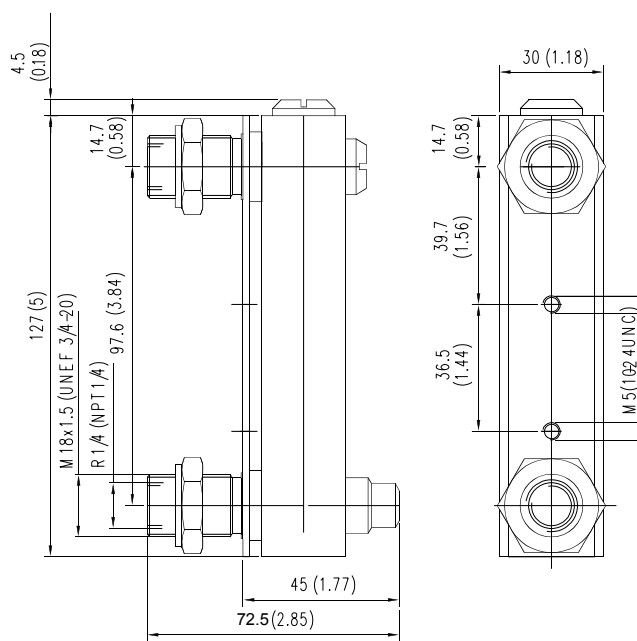

Образец L подсоединен к регулятору постоянного потока (образец 2850)

(B) MM

Kytola
INSTRUMENTS

ИЗГОТОВИТЕЛЬ
KYTOLA OY • Olli Kytölään tie 1
PL 5 • 40951 MUURAME • FINLAND
Тел. +358 14 339 0600 • Факс +358 14 631 419
E-mail sales@kytola.com • www.kytola.com

МЕСТНЫЙ
ПРЕДСТАВИТЕЛЬ